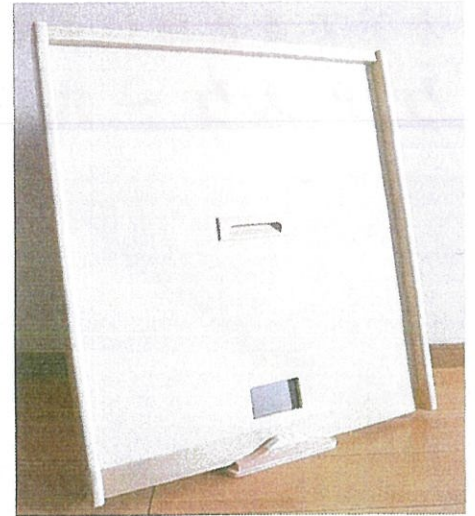

木でできた車いす体重計

NEW DESIGN

ケアスケールふじこちゃんⅢ

いつでもどこでも気軽にはかれる、車いす用の体重計が新しくなりました。木で出来ているのであたたかくてやさしい体重計です。

介護者が見やすい体重表示

体重表示が手前にあるので、そのままの姿勢で体重を確認できます。

薄型なので安心

計測面の高さが4 cmの薄型なので、乗り降りも安定して安心、介護者の負荷も少なく計測が可能です。

手軽にはかれます。

ケアスケール「ふじこちゃん」の最大の特徴は木製で手軽に計れることです。さっと出して計測、軽くて薄いので一人で設置でき、またすぐに収納することができます。壁などに立てかける事で場所も取りません。取手も付いて持ち運びも便利になりました。ケアスケール「ふじこちゃん」は介護士・利用者、両方にやさしい車いす体重計です。

キャリーバッグ

スタンド

体重計取り扱いについて

精密機械のため、取り扱いに十分注意してください。
倒したり、勢いよく置くと故障の原因になります。

中央にある持ち手の向きを間違えないようにして、
持ち運ぶ際はキャリーバッグを活用してください。

はかりかた、いろいろ。

①車いすにのったまま

②椅子にすわって

③杖をついたまま

④コミュニケーションツールとして