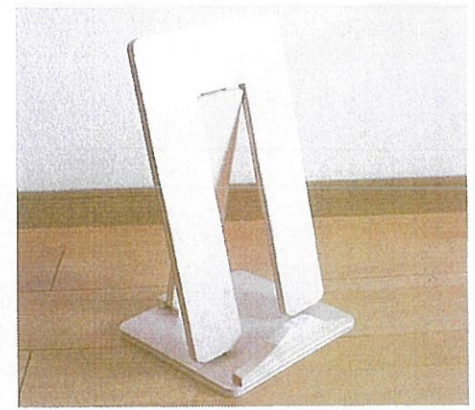

木でできた車いす体重計

NEW DESIGN

ケアスケールふじこちゃんⅢ

いつでもどこでも気軽にはかれる、車いす用の体重計が新しくなりました。木で出来ているのであたたかくてやさしい体重計です。

介護者が見やすい体重表示

体重表示が手前にあるので、そのままの姿勢で体重を確認できます。

薄型なので安心

計測面の高さが4 cmの薄型なので、乗り降りも安定して安心、介護者の負荷も少なく計測が可能です。

手軽にはかれます。

ケアスケール「ふじこちゃん」の最大の特徴は木製で手軽に計れることです。さっと出して計測、軽くて薄いので一人で設置でき、またすぐに収納することができます。壁などに立てかける事で場所も取りません。取手も付いて持ち運びも便利になりました。ケアスケール「ふじこちゃん」は介護士・利用者、両方にやさしい車いす体重計です。

キャリーバッグ

スタンド

体重計取り扱いについて

精密機械のため、取り扱いに十分注意してください。
倒したり、勢いよく置くと故障の原因になります。