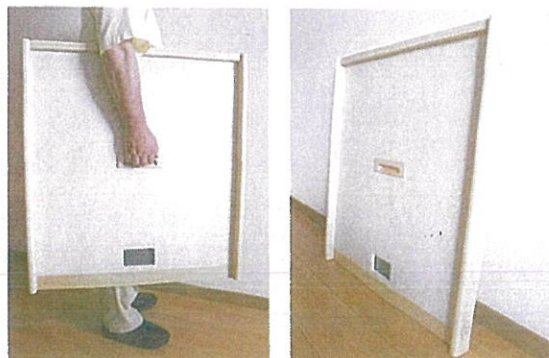

木でできた車いす体重計

NEW DESIGN

ケアスケールふじこちゃんⅢ

いつでもどこでも気軽にはかれる、車いす用の体重計が新しくなりました。木で出来ているのであたたかくてやさしい体重計です。

介護者が見やすい体重表示

体重表示が手前にあるので、そのままの姿勢で体重を確認できます。

薄型なので安心

計測面の高さが4 cmの薄型なので、乗り降りも安定して安心、介護者の負荷も少なく計測が可能です。

手軽にはかれます。

ケアスケール「ふじこちゃん」の最大の特徴は木製で手軽に計れることです。さっと出して計測、軽くて薄いので一人で設置でき、またすぐに収納することができます。壁などに立てかける事で場所も取りません。取手も付いて持ち運びも便利になりました。ケアスケール「ふじこちゃん」は介護士・利用者、両方にやさしい車いす体重計です。

キャリーバッグ

スタンド

体重計取り扱いについて

精密機械のため、取り扱いに十分注意してください。
倒したり、勢いよく置くと故障の原因になります。

中央にある持ち手の向きを間違えないようにして、
持ち運ぶ際はキャリーバッグを活用してください。

はかりかた、いろいろ。

①車いすにのったまま

②椅子にすわって

③杖をついたまま

④コミュニケーションツールとして