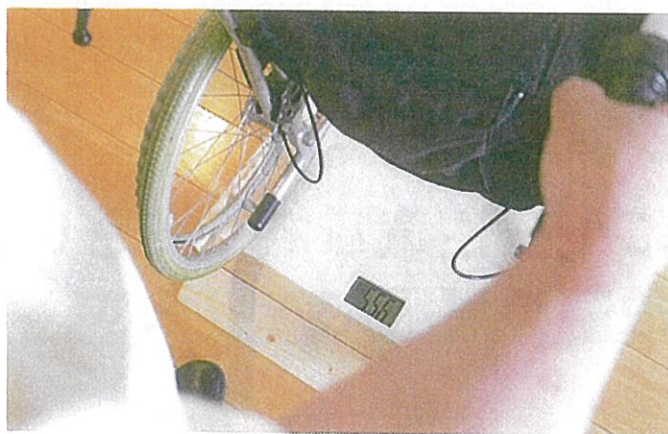

木でできた車いす体重計

NEW DESIGN

ケアスケールふじこちゃんⅢ

いつでもどこでも気軽にはかれる、車いす用の体重計が新しくなりました。木で出来ているのであたたかくてやさしい体重計です。

介護者が見やすい体重表示

体重表示が手前にあるので、そのままの姿勢で体重を確認できます。

薄型なので安心

計測面の高さが4 cmの薄型なので、乗り降りも安定して安心、介護者の負荷も少なく計測が可能です。

手軽にはかれます。

ケアスケール「ふじこちゃん」の最大の特徴は木製で手軽に計れることです。さっと出して計測、軽くて薄いので一人で設置でき、またすぐに収納することができます。壁などに立てかける事で場所も取りません。取手も付いて持ち運びも便利になりました。ケアスケール「ふじこちゃん」は介護士・利用者、両方にやさしい車いす体重計です。

キャリーバッグ

スタンド

体重計取り扱いについて

精密機械のため、取り扱いに十分注意してください。
倒したり、勢いよく置くと故障の原因になります。

中央にある持ち手の向きを間違えないようにして、
持ち運ぶ際はキャリーバッグを活用してください。

はかりかた、いろいろ。

①車いすにのったまま

②椅子にすわって

③杖をついたまま

④コミュニケーションツールとして