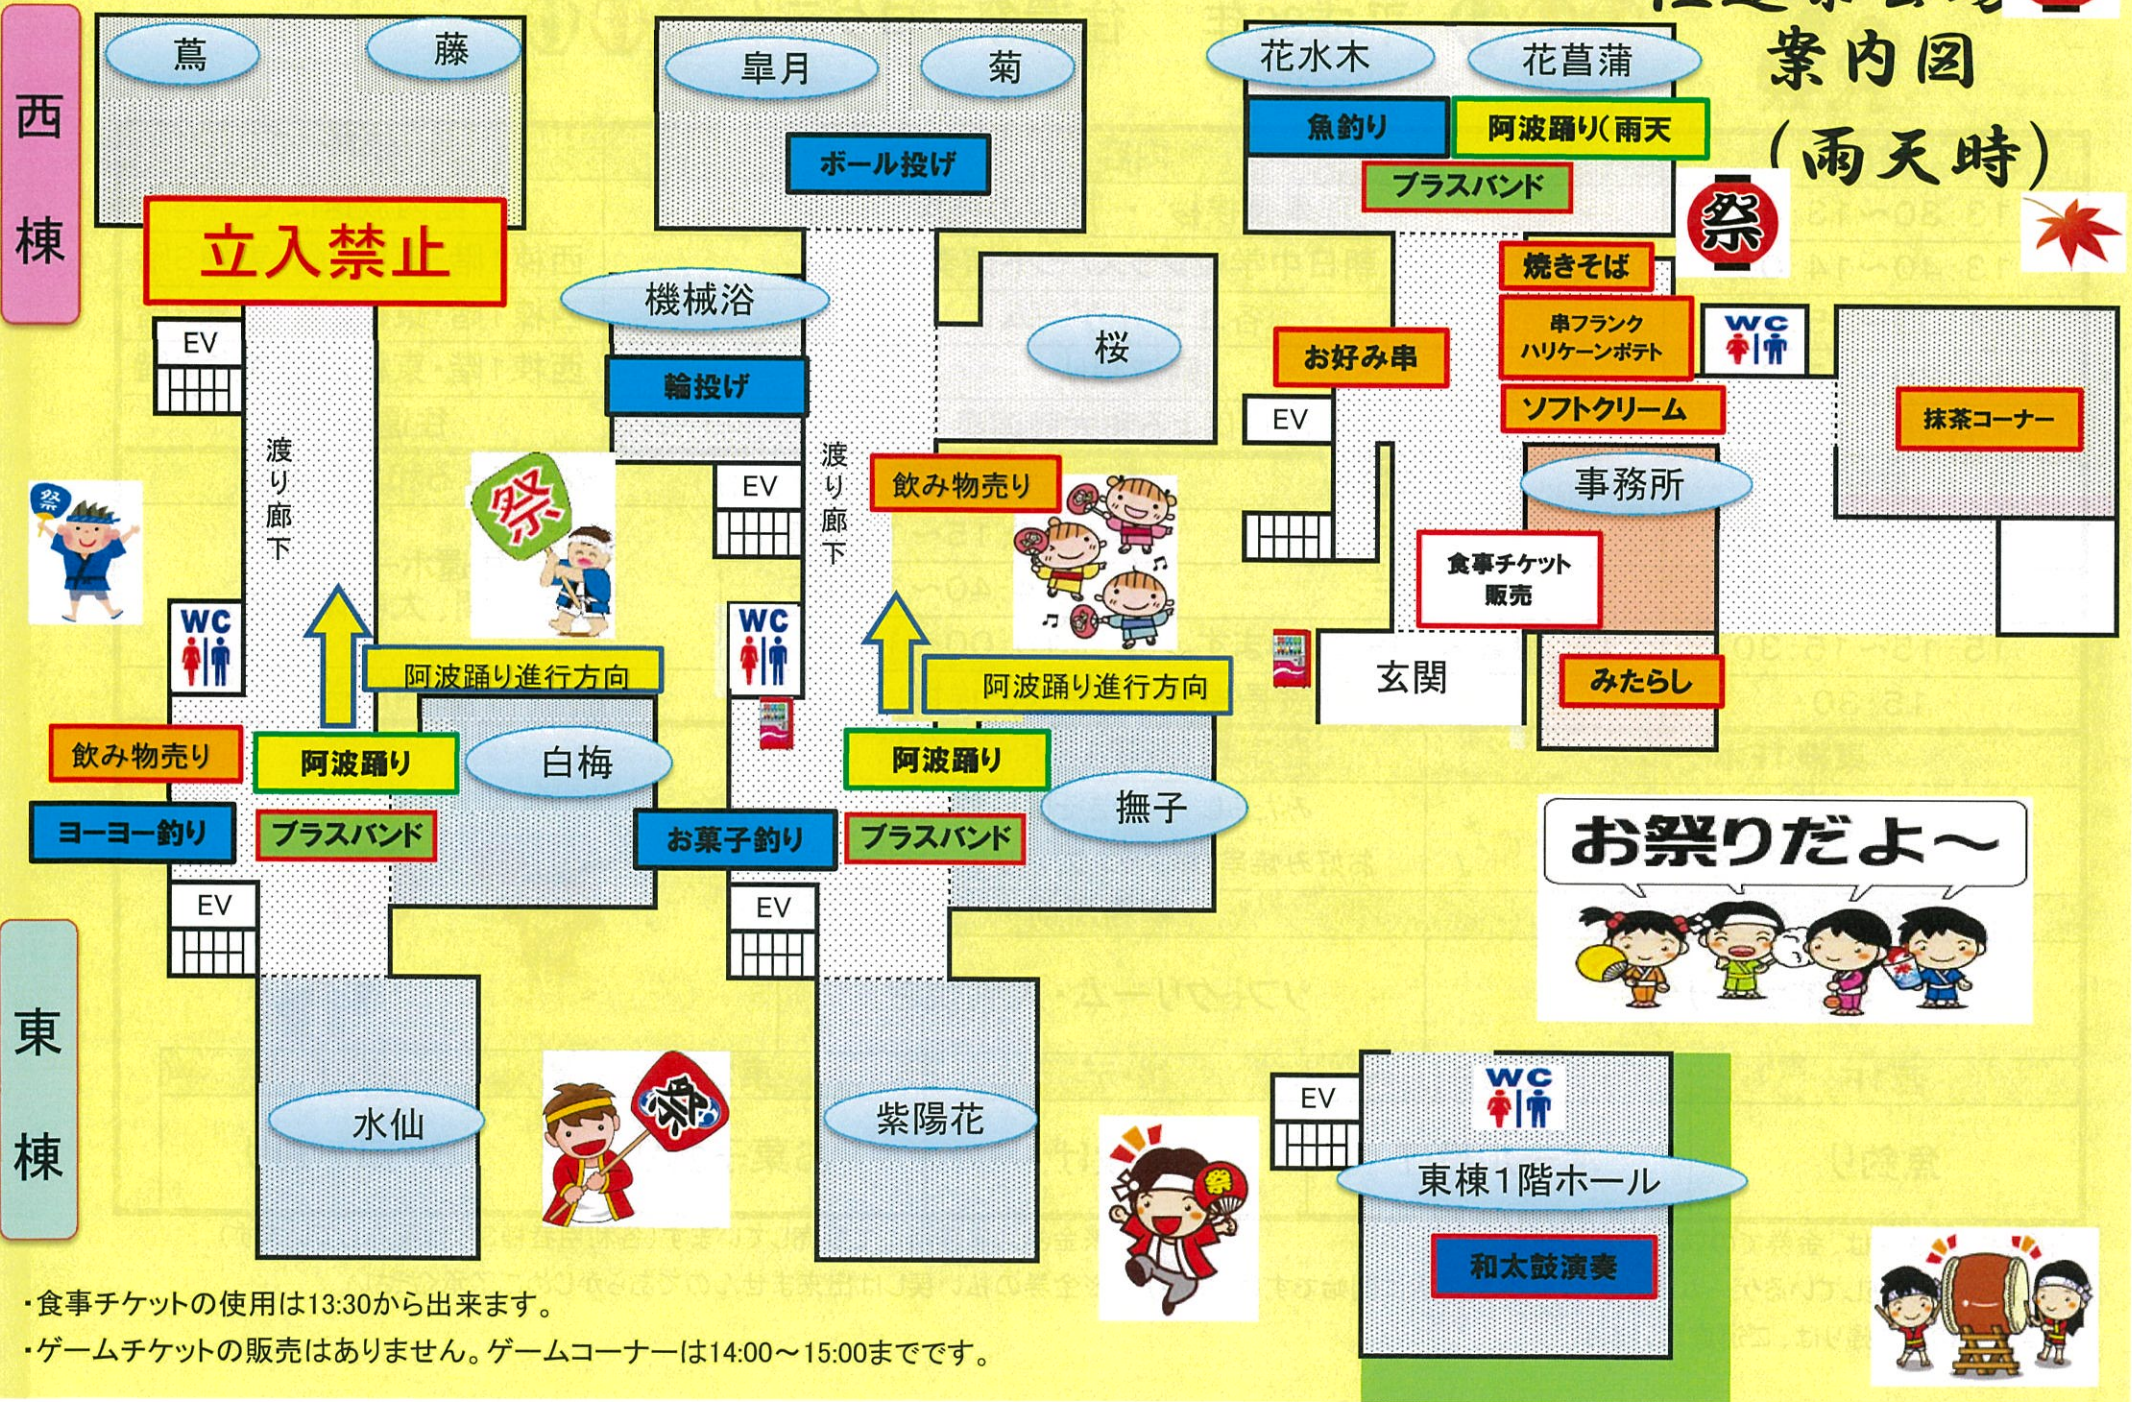

# 往還祭会場

## 案内図 (雨天時)

3 階

2 階

1 階

西棟

東棟

- ・食事チケットの使用は13:30から出来ます。
- ・ゲームチケットの販売はありません。ゲームコーナーは14:00～15:00までです。