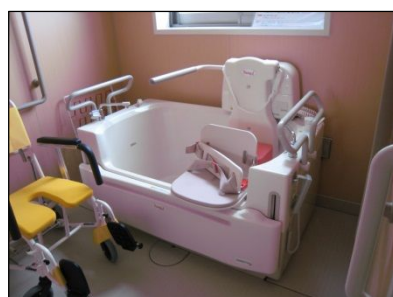

# 工事完了 3月5日

屋上から長島温泉の花火が見えます

西棟(旧棟)玄関

東棟 往還ホール玄関

退所された方の作品が飾ってあります。ご家族から頂きました。

寄付して頂いたグランドピアノ

自慢の六角テーブル

共同生活室の洗面台、段差をつけた。

第1 医務室 (西棟)

東棟浴室