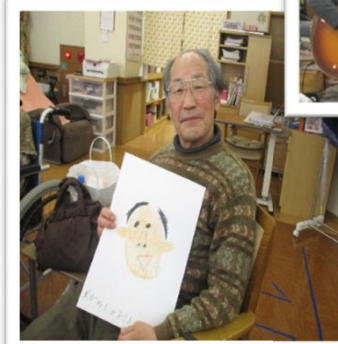

### 往還デイサービスニュース

往還正面玄関に毎年3月まで雛人形が飾ってあります。今年から新たに端午の節句にふさわしい立派な五月人形が飾られるようになりました 往還に来られた時は見てください 利用者さまも喜んで見ておられます

ひな祭りご

### 職員研修会

3月は認知症の施設内研修をしました 認知症への知識が増えて 利用者さまに安心して穏やかに過ごしていただけるような対応ができるよう勉強しました

今月もイベント盛りだくさんでした  
学童交流会では 子供たちが似顔絵を書いてくれました  
皆さん、子供たちを見るだけでニコニコ笑顔～でした♪

川越のコーラス ほほえみさんが来てくれました  
涙ぐんで聞いている人が多いました 感動しました

元気ダンス、運動レク、ギターエレクーン演奏  
書道などなど毎日楽しいイベントがたくさんありました  
来月はギターマンドリン演奏4/9などがあります  
大正琴・笑いヨガ・元気ダンス～tec お楽しみに～♪