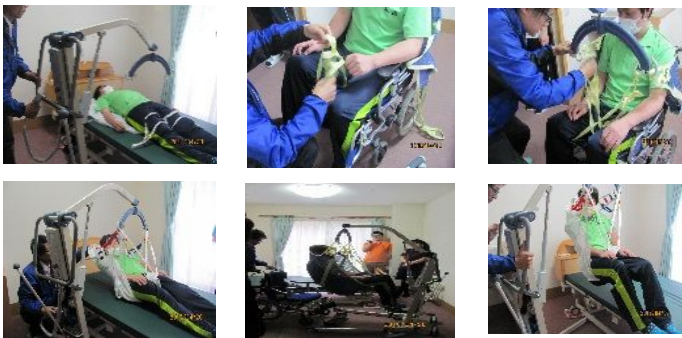

4月の陽気のいい日に、ユニットで伊坂ダムや松原公園、朝日町の図書館へお花見に出かけました。きれいな桜を見て気分も一新。喫茶店でお茶を飲みに出かけられる利用者様もみえ、久しぶりの外出を楽しまれたご様子でした。

平成28年4月1日より東棟ホールにておうかんっ子クラブ(学童保育所)の開設に伴い各クラブ活動が2班に分かれました。場所も2F、3F東棟の廊下側に変更になりました。

詩吟クラブの様子

4/13、撫子、紫陽花の廊下側で通路を一部開けて6名の皆様と詩吟を唱いました。詩吟のねらいは”お腹から声を出し健康維持に努めましょう”で始まり次に吟道精神の唱和2回。次にトレーナーによる音階練習、次に母音の発声練習、吟題、海ならず菅原道真と進みましたが、全然違和感もなく、却って各個人の吟の声が聞けて皆さんに、新たな親しみを感じ、とても楽しく終ることが出来ました。今後、詩吟の仲間が増えることを願っています。

レクリエーションケースワーカー 伊藤 美子

床走行式リフトのデモ機

日本ケアシステム(福祉用具専門業者)の方に来ていただき、床走行式リフトのデモ機の説明をしていただきました。リフトにバンドをしっかりと付けてから、ゆっくり上げてベットから車椅子までの移乗を職員が、体験しました。

学童保育(おうかんっ子クラブ)

4月1日

4月1日より東棟1階ホールで学童保育をはじめました。「おうかんっ子クラブ」に可愛い子供たちがたくさん来てくれ、ホールに、子供たちの元気な声がひびいています。